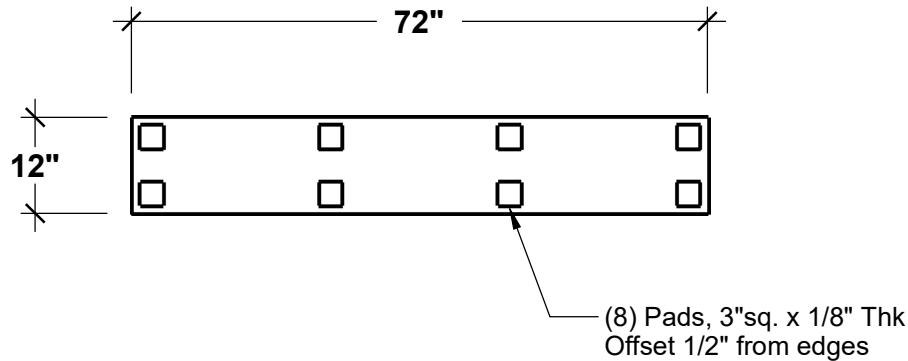

BOTTOM VIEW